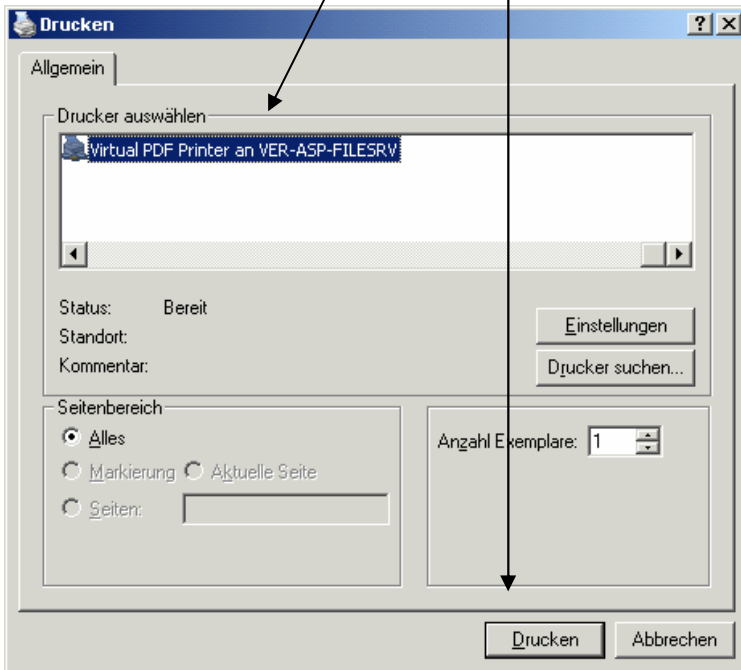

## PDF Dokumente aus europa3000 mit Virtual PDF Printer erstellen

Aus jedem Menu möglich - Drucken wählen

Virtual PDF Printer selektieren - drucken

und abspeichern auf lokalem Datenträger (C\$ auf „Client“ (Z:))