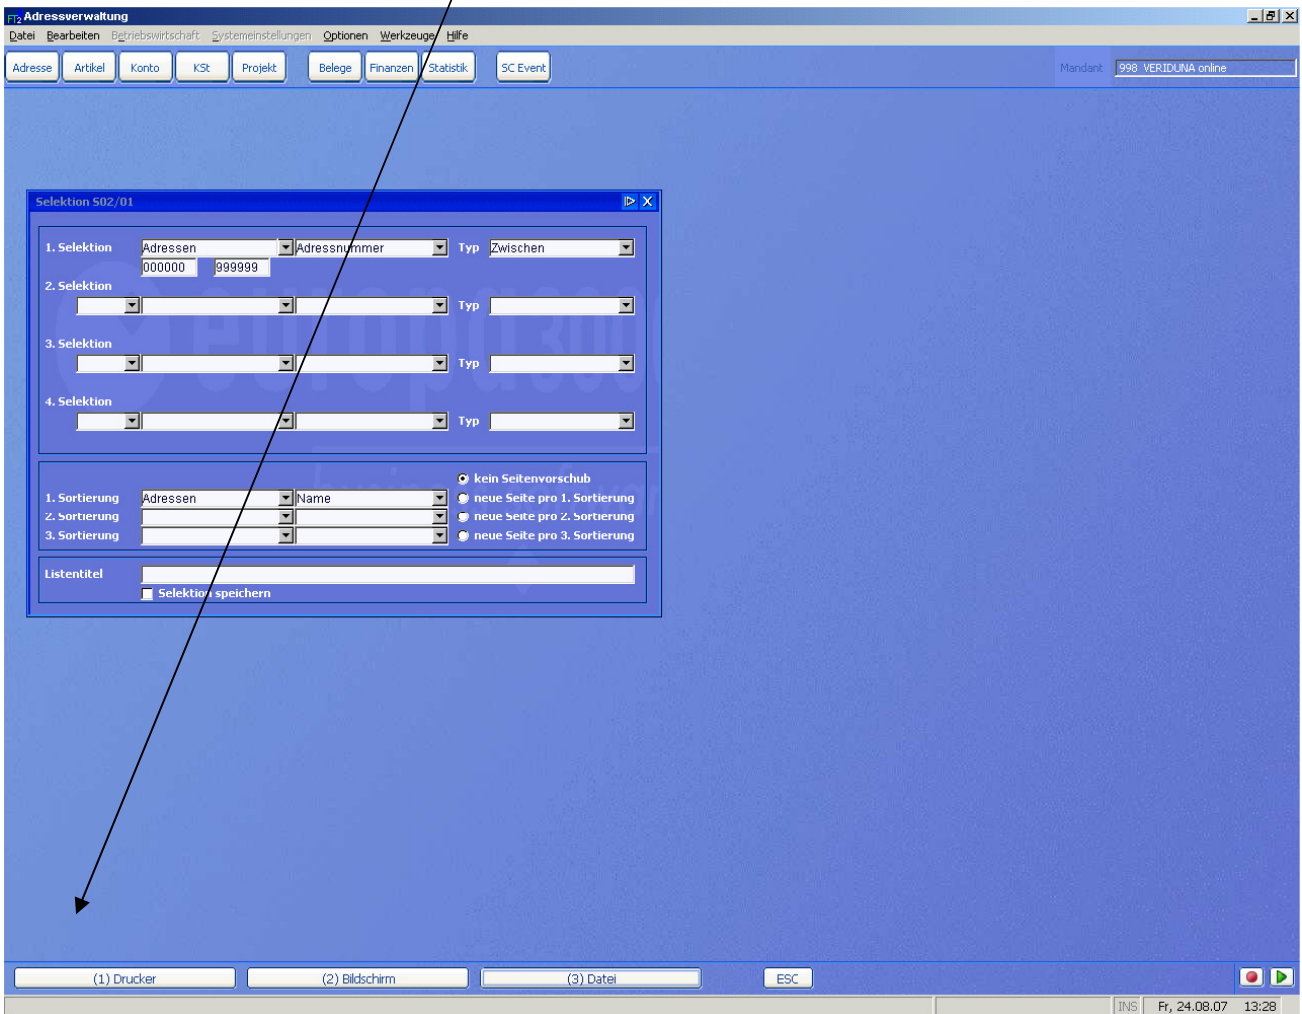

## PDF Dokumente aus europa3000 mit Virtual PDF Printer erstellen

Aus jedem Menu möglich - Drucken wählen

Virtual PDF Printer selektieren - drucken

und abspeichern auf lokalem Datenträger (C\$ auf „Client“ (Z:))